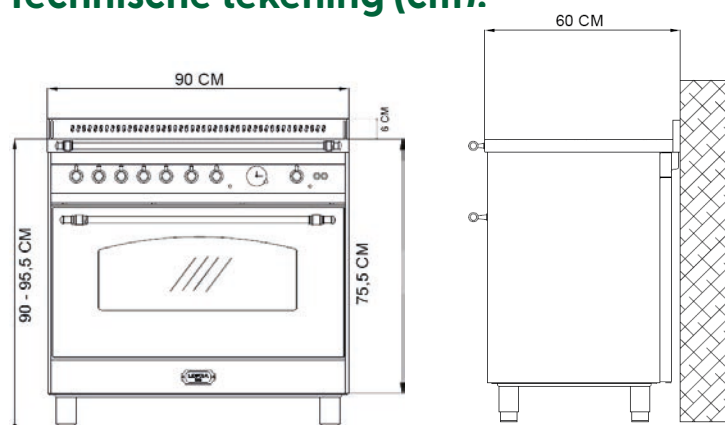

Rustica 90

B. 900 | D.600 | H. 900-955 (mm)

De Lofra Rustica maakt uw keuken compleet. Deze opvallende verschijning is het stralende middelpunt in uw keuken. Het inductie fornuis heeft 5 krachtige inductiezones met fysieke knoppen aan de voorkant. De Rustica is beschikbaar in 5 kleuren en 3 afwerkingen zodat u de perfecte combinatie kunt maken voor uw keuken. Naast het 1-oven model heeft de Lofra Rustica ook een 2 oven model voor nog meer flexibiliteit.

Functies

· Multifunctionele oven	· Grill
· Grill element	· Draaispit in de oven
· 94 liter oven	
· Triple glas deur	
· Mantelkoeling	
· 5-inductie zones	
· Programmeerbare oven	

Technische tekening (cm):

Inductieplaat

Meer informatie

« Scan mij!

Kleuren

Zwart
met messing,
chrom of brons

Bourgondisch rood
met messing,
chrom of brons

Lavendel
met messing,
chrom of brons

Roestvrijstaal
met messing,
chrom of brons

Ivoor
met messing,
chrom of brons