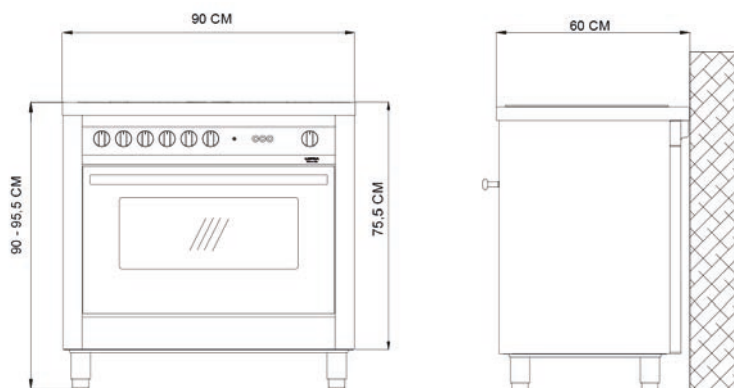

Maxima Full Black

B. 900 | D.600 | H. 900-955 (mm)

De Lofra Maxima Full Black 1-oven is de geheel zwarte uitvoering van de Lofra Maxima met inductie. Dit prachtige Lofra design model heeft 1 grote multifunctionele oven met verschillende functies waaronder een conventionele stand, hetelucht en een grillfunctie. De hoogwaardige kookplaat heeft 5 inductie zones.

Functies

- Multifunctionele oven
- Grill element
- 94 liter oven (1-oven)
- Triple glas deur
- Mantelkoeling
- 5-inductie zones
- Programmeerbare oven
- Draaispit in de oven

Technische tekening (cm):

Inductieplaat

Meer informatie

« Scan mij!

Kleuren

Zwart
met een geheel
zwarte afwerking