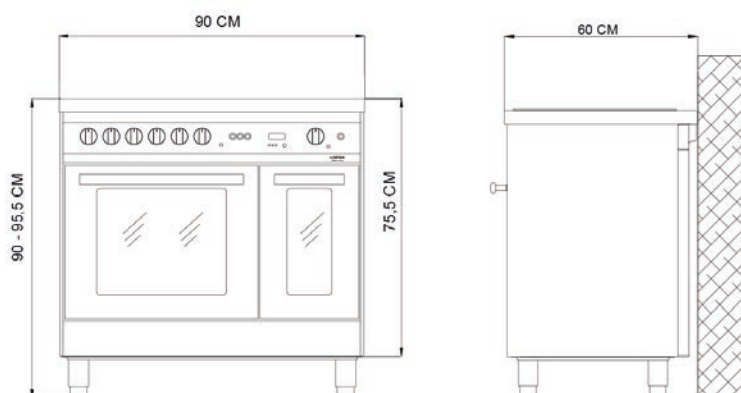

Maxima Full Black

B. 900 | D.600 | H. 900-955 (mm)

De Full Black dubbeldeurs is de 2-oven variant met een geheel zwart uiterlijk. De conventionele oven én multifunctionele oven zorgen voor veel kookmogelijkheden. En de inductiekookplaat heeft 5-zones welke bediend worden met 5 fysieke knoppen aan de voorkant, het display is ingebouwd in de inductiekookplaat.

Functies

- Multifunctionele oven
- Grill element
- 66 + 30 liter oven (2-oven)
- Triple glas deur
- Mantelkoeling
- 5-inductie zones
- Programmeerbare oven

Technische tekening (cm):

Inductieplaat

Meer informatie

« Scan mij!

Kleuren

Zwart
met een geheel
zwarte afwerking