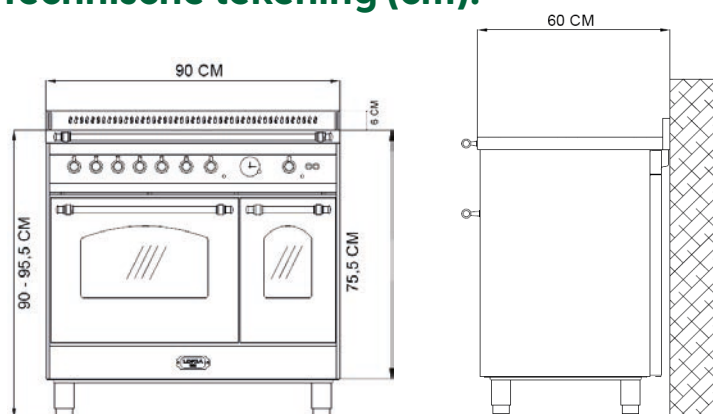

Rustica 90

B. 900 | D.600 | H. 900-955 (mm)

De Lofra Rustica maakt uw keuken compleet. Deze opvallende verschijning is het stralende middelpunt in uw keuken. Het inductie fornuis heeft 5 krachtige inductiezones met fysieke knoppen aan de voorkant. De Rustica is beschikbaar in 5 kleuren en 3 afwerkingen zodat u de perfecte combinatie kunt maken voor uw keuken.

Functies

· Multifunctionele oven	· Grill
· Grill element	· Draaispit in de oven
· 66 + 30 liter oven (2-oven)	
· Triple glas deur	
· Mantelkoeling	
· 5-inductie zones	
· Programmeerbare oven	

Technische tekening (cm):

Inductieplaat

Meer informatie

« Scan mij!

Kleuren

Zwart
met messing,
chrom of brons

Bourgondisch rood
met messing,
chrom of brons

Lavendel
met messing,
chrom of brons

Roestvrijstaal
met messing,
chrom of brons

Ivoor
met messing,
chrom of brons