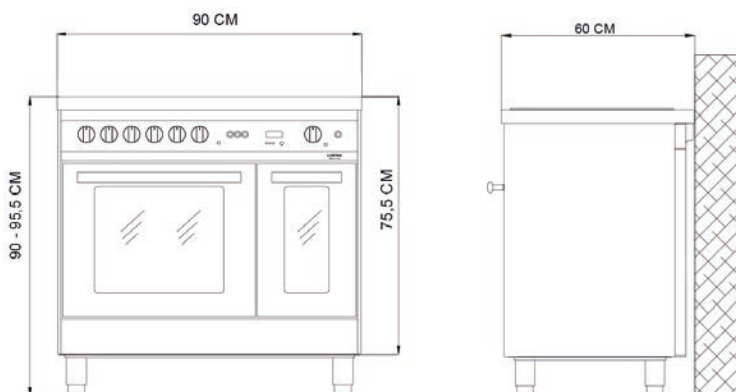

Maxima 90

B. 900 | **D.** 600 | **H.** 900-955 (mm)

De Lofra Maxima heeft ook een 2-oven variant. Naast de multifunctionele oven (links) heeft dit model ook een kleinere conventionele oven (rechts). Door de afmeting is de oven erg snel op temperatuur en ideaal om iets snel te verwarmen.

De inductiekookplaat heeft 5-zones en deze worden bediend door fysieke knoppen aan de voorkant van het fornuis. De inductiekookplaat is snel en reageert direct.

Functies

- Multifunctionele oven
- Grill element
- 66 + 30 liter oven (2-oven)
- Triple glas deur
- Mantelkoeling
- 5-inductie zones
- Programmeerbare oven

Technische tekening (cm):

Inductiekookplaat

Meer informatie

« Scan mij!

Kleuren

Roestvrijstaal
met standaard
chrome afwerking

Zwart
met standaard
chrome afwerking