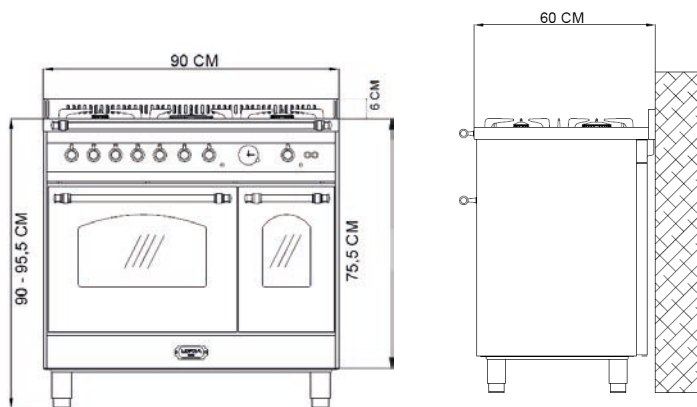

Rustica 90

B. 900 | **D.** 600 | **H.** 900-955 (mm)

De Lofra Rustica is een kwalitatief hoogstand design fornuis in het midden van uw keuken. Het fornuis heeft 5 Sebaflaspitten inclusief krachtige wokbrander en robuuste knoppen en handvaten. De Rustica is leverbaar met chrome, brons en messing elementen. Uiteraard heeft dit fornuis ook alles wat u als thuishoofd kunt wensen. De multifunctionele oven heeft 9 standen en is uitgerust met mantelkoeling en draaispits.

Functies

• Multifunctionele oven	• Geïntegreerde vonkontsteking
• Heteluchtoven	• Serie 3 burner
• Grill element	• 5-pitten (waarvan 1 wok)
• 66 + 30 liter oven (2-oven)	• Programmeerbare oven
• Triple glas deur	• Grill
• Gas beveiliging	• Draaispits in de oven
• Gietijzeren pannendragers	

Technische tekening (cm):

Gaskookplaat

Meer informatie

« Scan mij!

Kleuren

Zwart
met messing,
chrom of brons

Bourgondisch rood
met messing,
chrom of brons

Lavendel
met messing,
chrom of brons

Roestvrijstaal
met messing,
chrom of brons

Ivoor
met messing,
chrom of brons