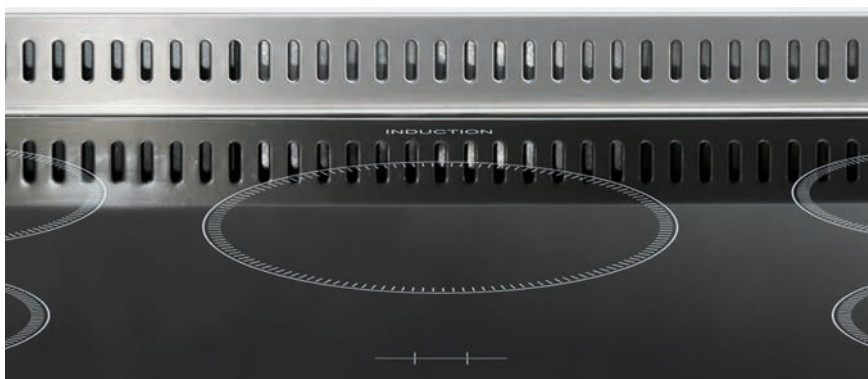

## Inductie

Lofra fornuizen zijn uitgerust met een 5-zone inductie kookplaat. De zones worden bediend met fysieke knoppen en bevatten verschillende functies.