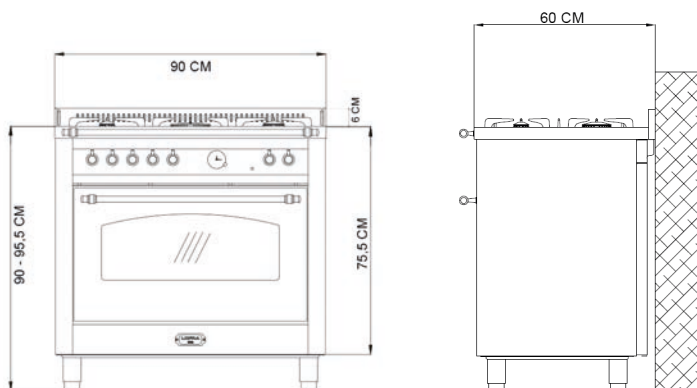

Rustica 90

B. 900 | D.600 | H. 900-955 (mm)

De Lofra Rustica is een kwalitatief hoogstand design fornuis in het midden van uw keuken. Het fornuis heeft 5 SebaF gaspitten inclusief krachtige wokbrander en robuuste knoppen en handvaten. De Rustica is leverbaar met chrome, brons en messing elementen. Uiteraard heeft dit fornuis ook alles wat u als thuishoofd kunt wensen. De multifunctionele oven heeft 9 standen en is uitgerust met mantelkoeling en draaispit.

Functies

· Multifunctionele oven	· Mantelkoeling
· Grill element	· Telescopische geleiders
· 94 liter oven	· 5-pitten (waarvan 1 wok)
· Triple glas deur	· Programmeerbare oven
· Gas beveiliging	· Grill
· Gietijzeren pannendragers	· Draaispit in de oven
· Geïntegreerde vonkontsteking	
· Serie 3 burner	

Technische tekening (cm):

Gaskookplaat

Meer informatie

« Scan mij!

Kleuren

Zwart
met messing,
chrom of brons

Bourgondisch rood
met messing,
chrom of brons

Lavendel
met messing,
chrom of brons

Roestvrijstaal
met messing,
chrom of brons

Ivoor
met messing,
chrom of brons