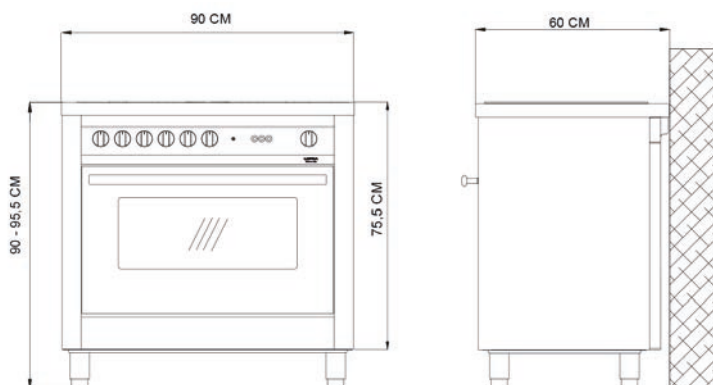

Maxima 90

B. 900 | **D.** 600 | **H.** 900-955 (mm)

De Lofra Maxima met inductie heeft 5 krachtige inductie zones. De inductieplaat is hoogwaardig afgewerkt en reageert snel en accuraat op de bediening. De inductieplaat van Lofra beschikt over meerdere functies en is eenvoudig schoon te maken. De oven heeft 9 verschillende functies zoals hetelucht, grillen, onderwarmte, en een conventionele stand.

Functies

- Multifunctionele oven
- Grill element
- 94 liter oven (1-oven)
- Triple glas deur
- Mantelkoeling
- 5-inductie zones
- Programmeerbare oven

Technische tekening (cm):

Inductiekookplaat

Meer informatie

« Scan mij!

Kleuren

Roestvrijstaal
met standaard
chrome afwerking

Zwart
met standaard
chrome afwerking