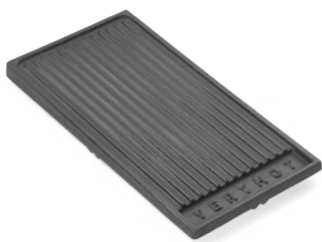

Gietijzeren grillplaat

De gietijzeren geribde grillplaat geeft u nog meer opties. Ideaal voor het bakken van groenten, vis of vlees. De geribde structuur van de plaat zorgt voor een mooi stuk vlees wat lekker mals en sappig blijft.

(Enkel geschikt voor gas modellen)