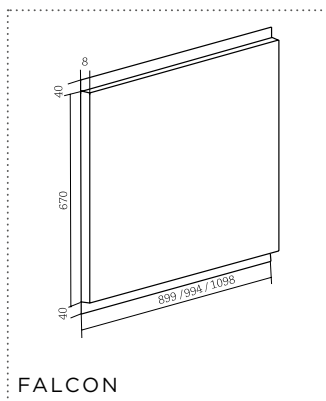

FALCON ACHTERWAND

- Beschikbaar in drie maten: 90cm, 100cm, 110cm

■ Black ■ Stainless Steel

FALCON SEMI-PROFESSIOENELE ACHTERWAND

- Beschikbaar indrie maten: 90cm, 100cm, 110cm

■ Stainless Steel

MERCURY ACHTERWAND

- Beschikbaar in drie maten: 1000mm, 1082mm, 1200mm

■ Stainless Steel

ACHTERWANDEN

	FALCON	FALCON SEMI PROFESSIONELE	MERCURY
BREEDTE (MM)	899 / 994 / 1098	900 / 990 / 1092	990 / 1092 / 1190
DIEPTE (MM)	8	15	15
HOOGTE (MM)	670	800	800

*Semi-Professionele: 900mm, 990mm, 1092mm

*Mercury: 990mm, 1092mm, 1190mm