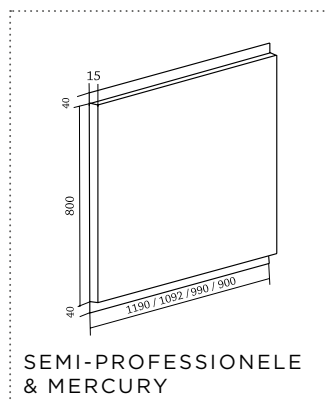

FALCON ACHTERWAND

- Beschikbaar in drie maten: 90cm, 100cm, 110cm

■ Black ■ Stainless Steel

FALCON SEMI-PROFESSIOENELE ACHTERWAND

- Beschikbaar indrie maten: 90cm, 100cm, 110cm

■ Stainless Steel

MERCURY ACHTERWAND

- Beschikbaar in drie maten: 1000mm, 1082mm, 1200mm

■ Stainless Steel

ACHTERWANDEN

	FALCON	FALCON SEMI PROFESSIONELE	MERCURY
BREEDTE (MM)	899 / 994 / 1098	900 / 990 / 1092	990 / 1092 / 1190
DIEPTE (MM)	8	15	15
HOOGTE (MM)	670	800	800

*Semi-Professionele: 900mm, 990mm, 1092mm

*Mercury: 990mm, 1092mm, 1190mm